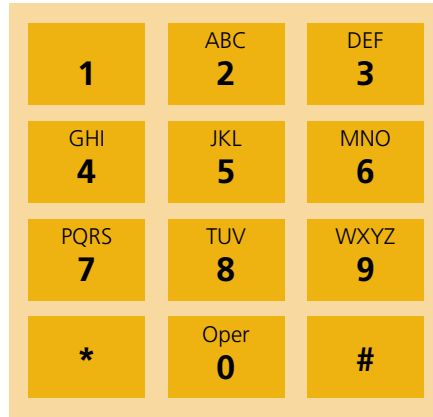

Helpful Hints

Obtaining Updated Access Numbers

For the most up-to-date list of AT&T Direct Access Numbers, visit AT&T on the Web at www.att.com/business_traveler.

Using International Telephones

Refer to the keypad to the right if the number you are trying to reach contains letters and your keypad does not.

COUNTRY	AT&T DIRECT ACCESS CODE	NOTE	FOOT NOTE
French Antilles - Guadeloupe	0-800-99-0011	1	11
Martinique	0-800-99-0011	1	11
St. Barthelemy	0-800-99-0011	1	11
St. Martin	0-800-99-0011	1	11
French Guiana	0-800-99-0011	1	
Germany	0-800-225-5288	1	12,27
Ghana	0191	1	
Gibraltar	8800	3	
Greece	00-800-1311	1	A
Grenada	1-800-225-5288	3	C,E
Guam	1-800-225-5288	3	
Guantanamo Bay - U.S. Military Bases	2935	1	
Guatemala	999-9190	1	D,E
	138-126	1	D,E
Spanish	999-9190	3	D,E
All Carriers. Spanish	138-120	3	
Guyana	159	1	
Haiti	183	1	
Honduras	800-0123	3	
Spanish	800-0123	3	
Hong Kong - Hong Kong Telephone	800-96-1111	1	27
New World Telephone	800-93-2266	1	
Hungary	06-800-011-11	1	A
Iceland	00-800-222-552-88	1	A
India	000-117	1	13
Indonesia	001-801-10	1	4,14
Ireland	1-800-550-000	1	15,27
UIFN	00-800-222-55288	1	
Israel - Bezeq	1-80-949-4949	1	
Golden Lines	1-80-922-2222	1	
Barak	1-80-933-3333	1	
Italy	800-172-444	1	A,16,27
Ivory Coast	00-111-11	1	A
Jamaica	1-800-872-2881	3	E
Public Phones	#1	3	17
Select Hotels	872	3	18
Japan - KDDI	00-539-111	1	A,D
Softbank Telecom	00-665-5111	1	A,D
Softbank Telecom	00-441-1111	1	A,D
NTT	0034-811-001	1	A,D
Jordan	1-880-0000	3	
Kazakhstan	8*800-121-4321	1	A
Korea, Republic - Korea Telecom	00-729-11	1	A,19
US Military Bases Korea	550-HOME	1	D,19
ONSE	00-369-11	1	A,19
Dacom	00-309-11	1	A,19
US Military Bases Dacom	550-2USA	1	D,19
Latvia	8000-2288	3	
Lebanon - Beirut	426-801	3	E,G
Outside Beirut	01-426-801	3	G
Liechtenstein	809-2288	1	A
Luxembourg	800-201-11	1	17
Macau	0-800-111	1	
Macedonia,F.Y.R.	00-800-4288	1	E
Malaysia	1-800-80-0011	1	D
Malta	800-901-10	3	
Mauritius	01-120	1	
Mexico - New	01-800-288-2872	1	E,20
Por Cobrar Spanish	01-800-112-2020	3	E,20
	001-800-462-4240	1	20
Spanish	001-800-658-5454	3	G,20
Micronesia	288	3	
Monaco	800-90-288	1	A,4
Montserrat	1-800-225-5288	3	C
Morocco	002-11-0011	3	
Neth/Antilles - Bonaire	001-800-872-2881	3	11
Curacao	001-800-872-2881	3	11
Saba	001-800-872-2881	3	11
St. Eustatius	001-800-872-2881	3	11
St. Maarten	001-800-872-2881	3	11
Netherlands	0800-022-9111	1	A
New Zealand	000-911	1	A
Nicaragua	1-800-0174	1	A
Spanish	1-800-0164	3